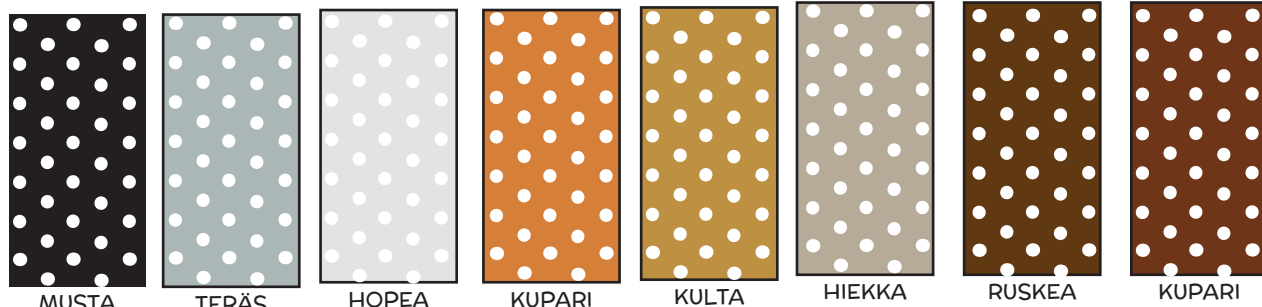

PALLOT

KORALLI OKRA ORANSSI KELTAINEN T.VIHREÄ VIHREÄ VAAL.VIHREÄ

T.SININEN SININEN VAAL.SIN TURKOOSI LAVENTELI LILA

VIIN.PUN. T. PUN PUNAINEN PINKKI ROOSA PURUKUMI VAAL.PUN.

MUSTA TERÄS HOPEA KUPARI KULTA HIEKKA RUSKEA KUPARI

UUTTA

LIME ORANSSI

PINKKI SININEN

LILA KELTAINEN