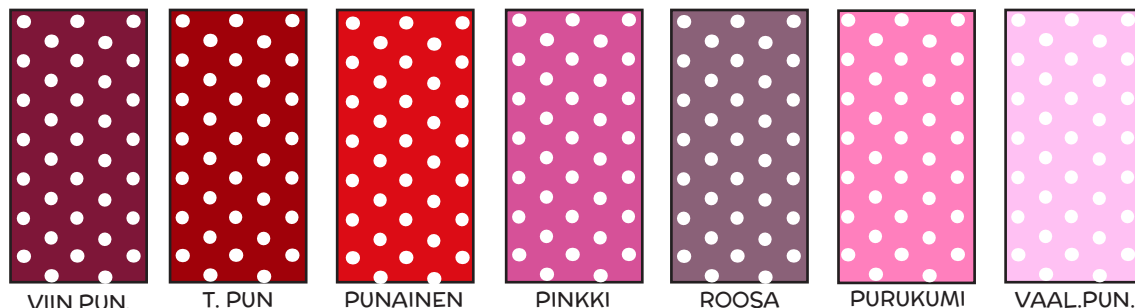

PALLOT

KORALLI OKRA ORANSSI KELTAINEN T.VIHREÄ VIHREÄ VAAL.VIHREÄ

T.SININEN SININEN VAAL.SIN TURKOOSI LAVENTELI LILA

VIIN.PUN. T. PUN PUNAINEN PINKKI ROOSA PURUKUMI VAAL.PUN.

MUSTA TERÄS HOPEA KUPARI KULTA HIEKKA RUSKEA KUPARI

UUTTA

LIME ORANSSI

PINKKI SININEN

LILA KELTAINEN