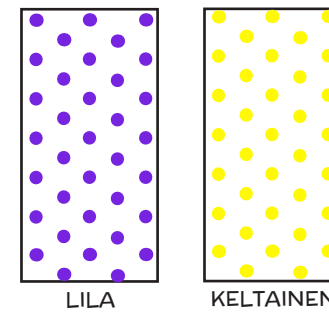

PALLOT

KORALLI OKRA ORANSSI KELTAINEN T.VIHREÄ VIHREÄ VAAL.VIHREÄ

T.SININEN SININEN VAAL.SIN TURKOOSI LAVENTELI LILA

VIIN.PUN. T. PUN PUNAINEN PINKKI ROOSA PURUKUMI VAAL.PUN.

MUSTA TERÄS HOPEA KUPARI KULTA HIEKKA RUSKEA KUPARI

UUTTA

LIME ORANSSI

PINKKI SININEN

LILA KELTAINEN