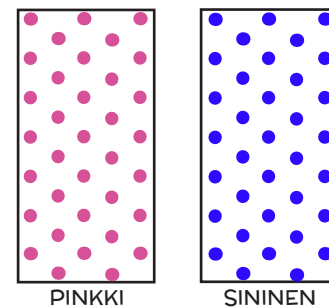

PINKKI SININEN