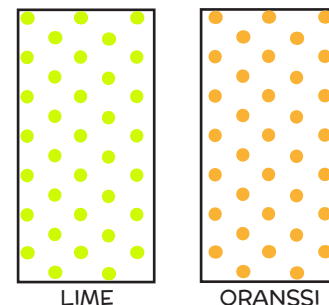

UUTTA

LIME ORANSSI