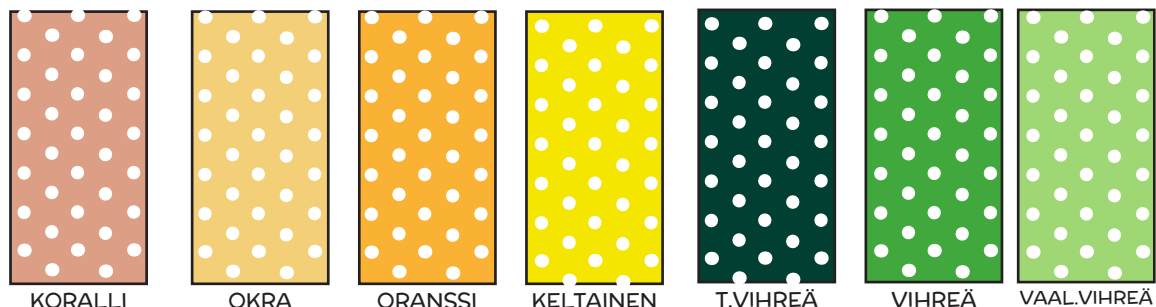

PALLOT

KORALLI OKRA ORANSSI KELTAINEN T.VIHREÄ VIHREÄ VAAL.VIHREÄ

T.SININEN SININEN VAAL.SIN TURKOOSI LAVENTELI LILA

VIIN.PUN. T. PUN PUNAINEN PINKKI ROOSA PURUKUMI VAAL.PUN.

MUSTA TERÄS HOPEA KUPARI KULTA HIEKKA RUSKEA KUPARI

UUTTA

LIME ORANSSI

PINKKI SININEN

LILA KELTAINEN